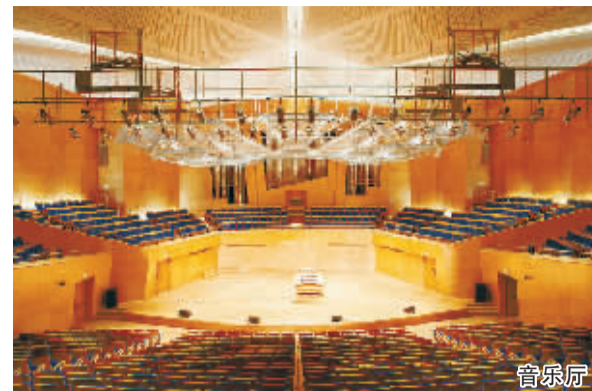

综合剧场

音乐厅

剧场内景

音乐厅

为隆重庆祝新中国成立65周年,沈阳市邀请中国国家交响乐团在盛京大剧院举行迎国庆大型交响音乐会 盛京大剧院光彩夺目“十一”首演绚丽登场

“太美了!没想到沈阳也有了可与国家大剧院媲美的大剧院!”这是每一个人看到盛装亮相的盛京大剧院之后发出的内心赞叹。

9月28日上午,在沈阳市政府新闻办举行的新闻发布会上记者了解到,10月1日,在庆祝新中国成立65周年之际,盛京大剧院将揭开神秘面纱,沈阳市邀请中国国家交响乐团在此举行一场精彩的迎国庆首演音乐会。届时,盛京大剧院的建设者、市劳动模范,以及社会各界代表将被邀请观看演出。

担任此次首演音乐会指挥是世界著名指挥家陈燮阳,并邀请世界著名钢琴家吴

牧野、中国管风琴演奏第一人沈凡秀等艺术家,共同为沈城观众献上美妙的音乐。演出的曲目包括交响序曲《红旗颂》、芭蕾舞剧《红色娘子军》、钢琴协奏曲《黄河》、意大利歌剧《乡村骑士》等中外经典音乐。

为助推沈阳建设艺术惠民之城、打造北方合唱之都,坐落在浑河北岸、青年大街之东,如同一颗大钻石闪烁迷人光彩的盛京大剧院,从“十一”国庆节首演之后,这里将成为市民们学习艺术、鉴赏艺术、展示才艺的重要平台,和观光旅游、休闲娱乐的重要场所。

与国家大剧院相媲美

盛京大剧院体现核心功能的三大厅堂,突破了传统的观眼建筑大空间并置的布局,创造性地将1200座的音乐厅叠在1800座的综合剧场上部,这部分结构被全国超限高层建筑工程抗震设防审查专家委员会一致认为设计难度是目前国内难度最大、复杂性最大的工程之一。

盛京大剧院能够满足大型歌剧、芭蕾舞剧、杂技、大型魔术、大型交响乐、民族乐、服装发布会、新闻发布会等多种表演艺术形式的演出。经过精密的声学计算,在这里的演出效果完全可以与国家大剧院相媲美。

在一层的多功能厅,平时只是平坦的大厅,根据需要,这个厅里的15块机械单元可上下同时旋转,将隐藏的坐椅升出来,组成需要的各种舞台,包括“T”型舞台、话剧舞台、电影院模式、小剧场模式和宴会厅模式等,为观众营造出最佳的“视”“听”氛围。

能容纳1800人的综合剧院,是一个四层的建筑,整个舞台和乐池可以升降和旋转。为了适应冰上芭蕾的表演,设计师还特别设计了倾斜舞台。

拥有1200个座位的音乐厅,舞台中央

摆放着一架管风琴。这架管风琴专门配备了86个音栓、5365只音管。管风琴的前方还预留了一个钢琴的位置,将来在演出时,钢琴会从舞台上升起来,不用时再降下去。演奏台区面积200多平方米,可容纳120人的四管制乐队和120人大型合唱队的演出,是演奏大型交响乐和民族音乐的专业场所。很别致的是,舞台上音箱都安装到棚顶上。为了保证音乐厅的质量,所有座位的选材都经过了严格的专业测试。可以说,这个音乐厅在全国是一流的。